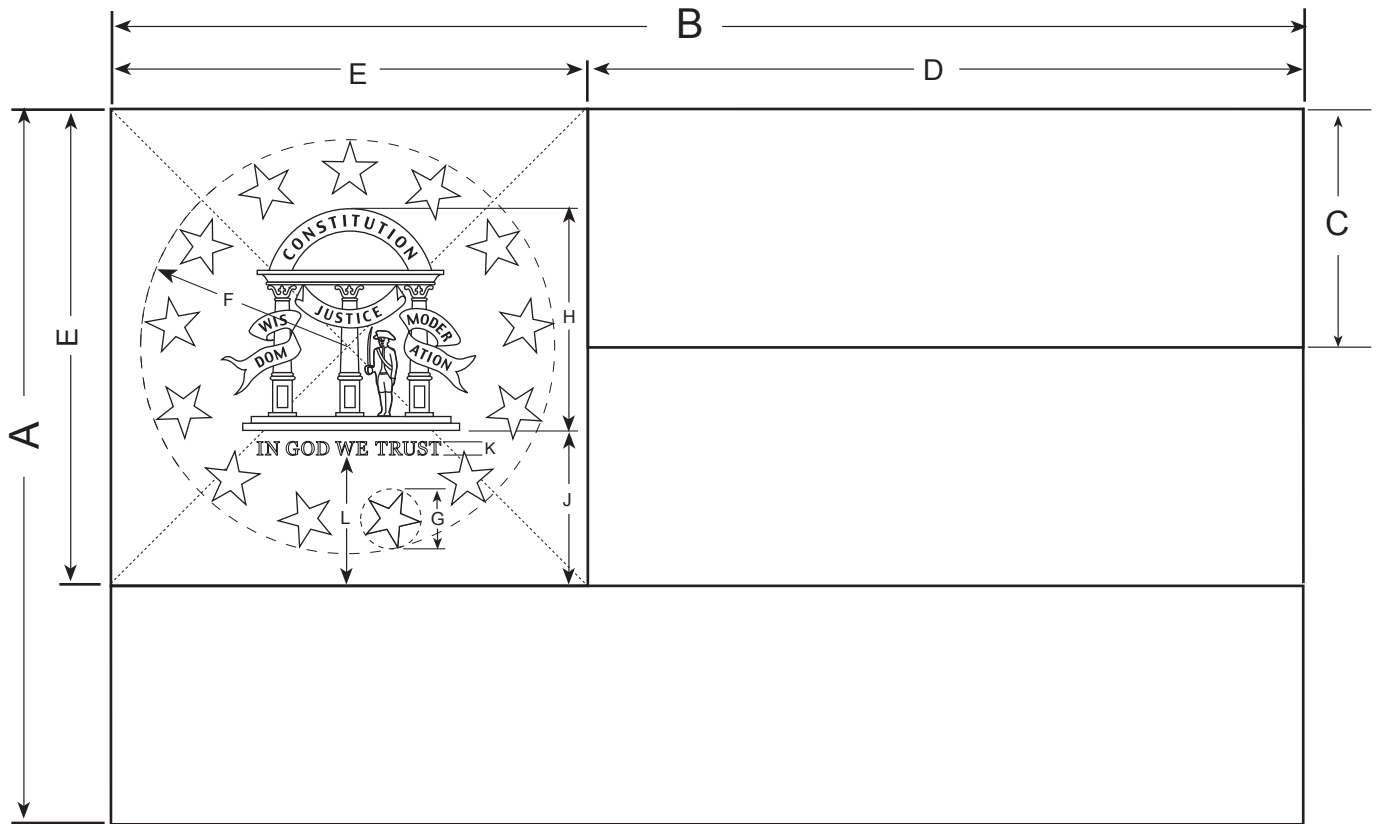

This _____ day of May, 2003

GOVERNOR

Official Specifications for Georgia's New State Flag

Dimensions In Inches

Flag Size	A	B	C	D	E	F	G	H	J	K	L
4" x 6"	4	6	1.33	3.33	2.67	1.15	0.32	1.24	0.87	0.08	0.74
8" x 12"	8	12	2.67	6.67	5.34	2.30	0.64	2.48	1.74	0.16	1.48
12" x 18"	12	18	4	10	8	3.45	0.96	3.72	2.61	0.23	2.22
2' x 3'	24	36	8	20	16	6.90	1.92	7.44	5.22	0.47	4.44
3' x 5'	36	60	12	36	24	10.35	2.88	11.15	7.83	0.70	6.65
4' x 6'	48	72	16	40	32	13.80	3.84	14.87	10.44	0.93	8.87
5' x 8'	60	96	20	56	40	17.24	4.80	18.58	13.04	1.17	11.08
6' x 10'	72	120	24	72	48	20.70	5.76	22.30	15.65	1.40	13.30
8' x 12'	96	144	32	80	64	27.60	7.68	29.74	20.88	1.86	17.74
15' x 25'	180	300	60	180	120	51.75	14.40	55.75	39.13	3.50	33.25